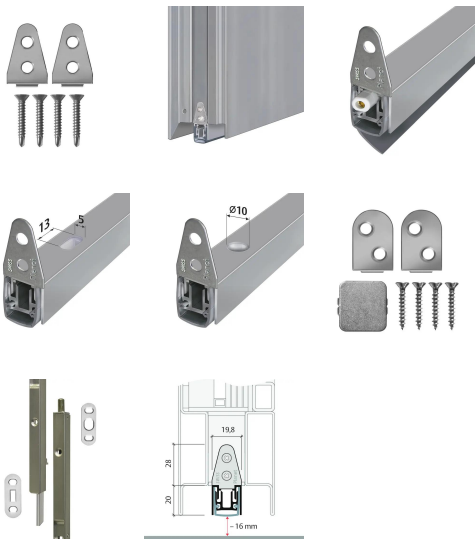

Inklusives Zubehör

Planet Montageset MF für Metalltüren mit 2 Befestigungswinkeln und Selbstbohrschrauben

Ausschreibungstexte

Automatische Türabsenkung Planet MF RD | 50 dB, für Schall- und Rauchschutztüren, bandseitige Auslösung mit automatischem Ausgleich bei schiefem Boden, Parallelabsenkung, Dichtungshöhe bis 16 mm. Zum Einnuten bündig oder tiefer mit Lippenschutz. Lippe aus Silikon, seitliche Befestigung. Profil aus Aluminium 19,8 x 20 mm.

Technische Daten

Nutgröße	20,3 mm breit und 20,5 bis 25 mm tief
Dichtungsprofil	hochwertiges Silikon oder hochwertiges selbstverlöschendes Silikon
Schalldämmwert	bis 50 dB bei Bodenluft 7 mm
Befestigung	seitlich mit Edelstahl-Befestigungswinkel und -Selbstbohrschrauben
Kürzbar	max. 125 mm (335 mm nur 115 mm)
Auslösung	einseitig bandseitig
Hubregulierung	am Auslösestift mit 3 mm Inbusschlüssel
Max. Hub	16 mm
Profilgröße	19,8 x 20 mm
Material des Profils	Aluminium
Ausführung	rauchdicht
Länge	460 mm
kürzbar bis	>335 mm

Artikelnummer	50046
EAN	7612231006985

Funktionen / Ausführungen (abhängig von Optionen)

Bodenstruktur

Mögliche Türarten (abhängig von Optionen)